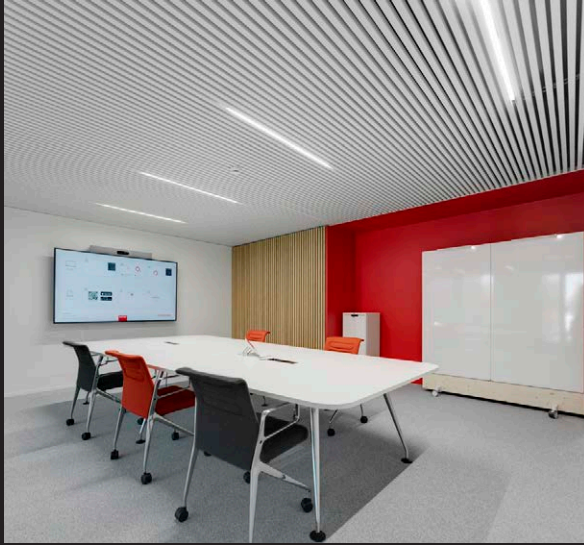

MO : SCHINDLER
Architecte : AS.ARCHITECTURE-STUDIO
BET : TPF INGENIERIE

Certifié HQE et BREEAM

© bart gosselin photography